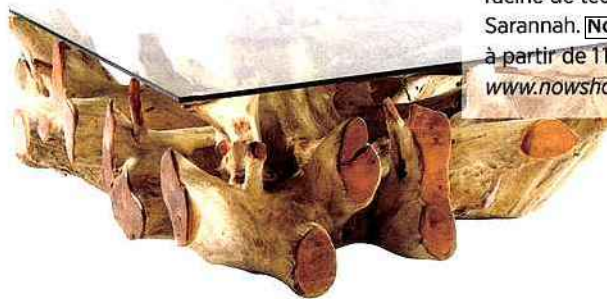

Coup de cœur de la rédaction

Indoor

Pourquoi le reléguer uniquement au jardin ? En hiver, ce fauteuil en résine tréssée mettra du pep's à votre salon.

Durban, H 79 x L 79 x P 75 cm.

Maisons du Monde, 201,40 €, www.maisonsdumonde.com

Illusion

Ce porte-manteau en forme de bouquet de bambous existe en version lumineuse. Mais ne vous fiez pas à son apparence naturelle : ces branches sont en acier verni ! Kadou, D 38 x H 173 cm.

Protis, à partir de 408 €, 0145622240, www.protis.fr

Authentique

Cette table basse est conçue en véritable racine de teck. Sarannah. **Now's Home**, à partir de 1145 €, www.nowshome.fr

Recycle

La marque s'est associée à une société lyonnaise pour récupérer des chutes de pelouse de sport synthétique et en faire du revêtement de tabouret... tout doux ! Grass, H 56 x D 32 cm. **Marron Rouge**, 159 €, www.marronrouge.com